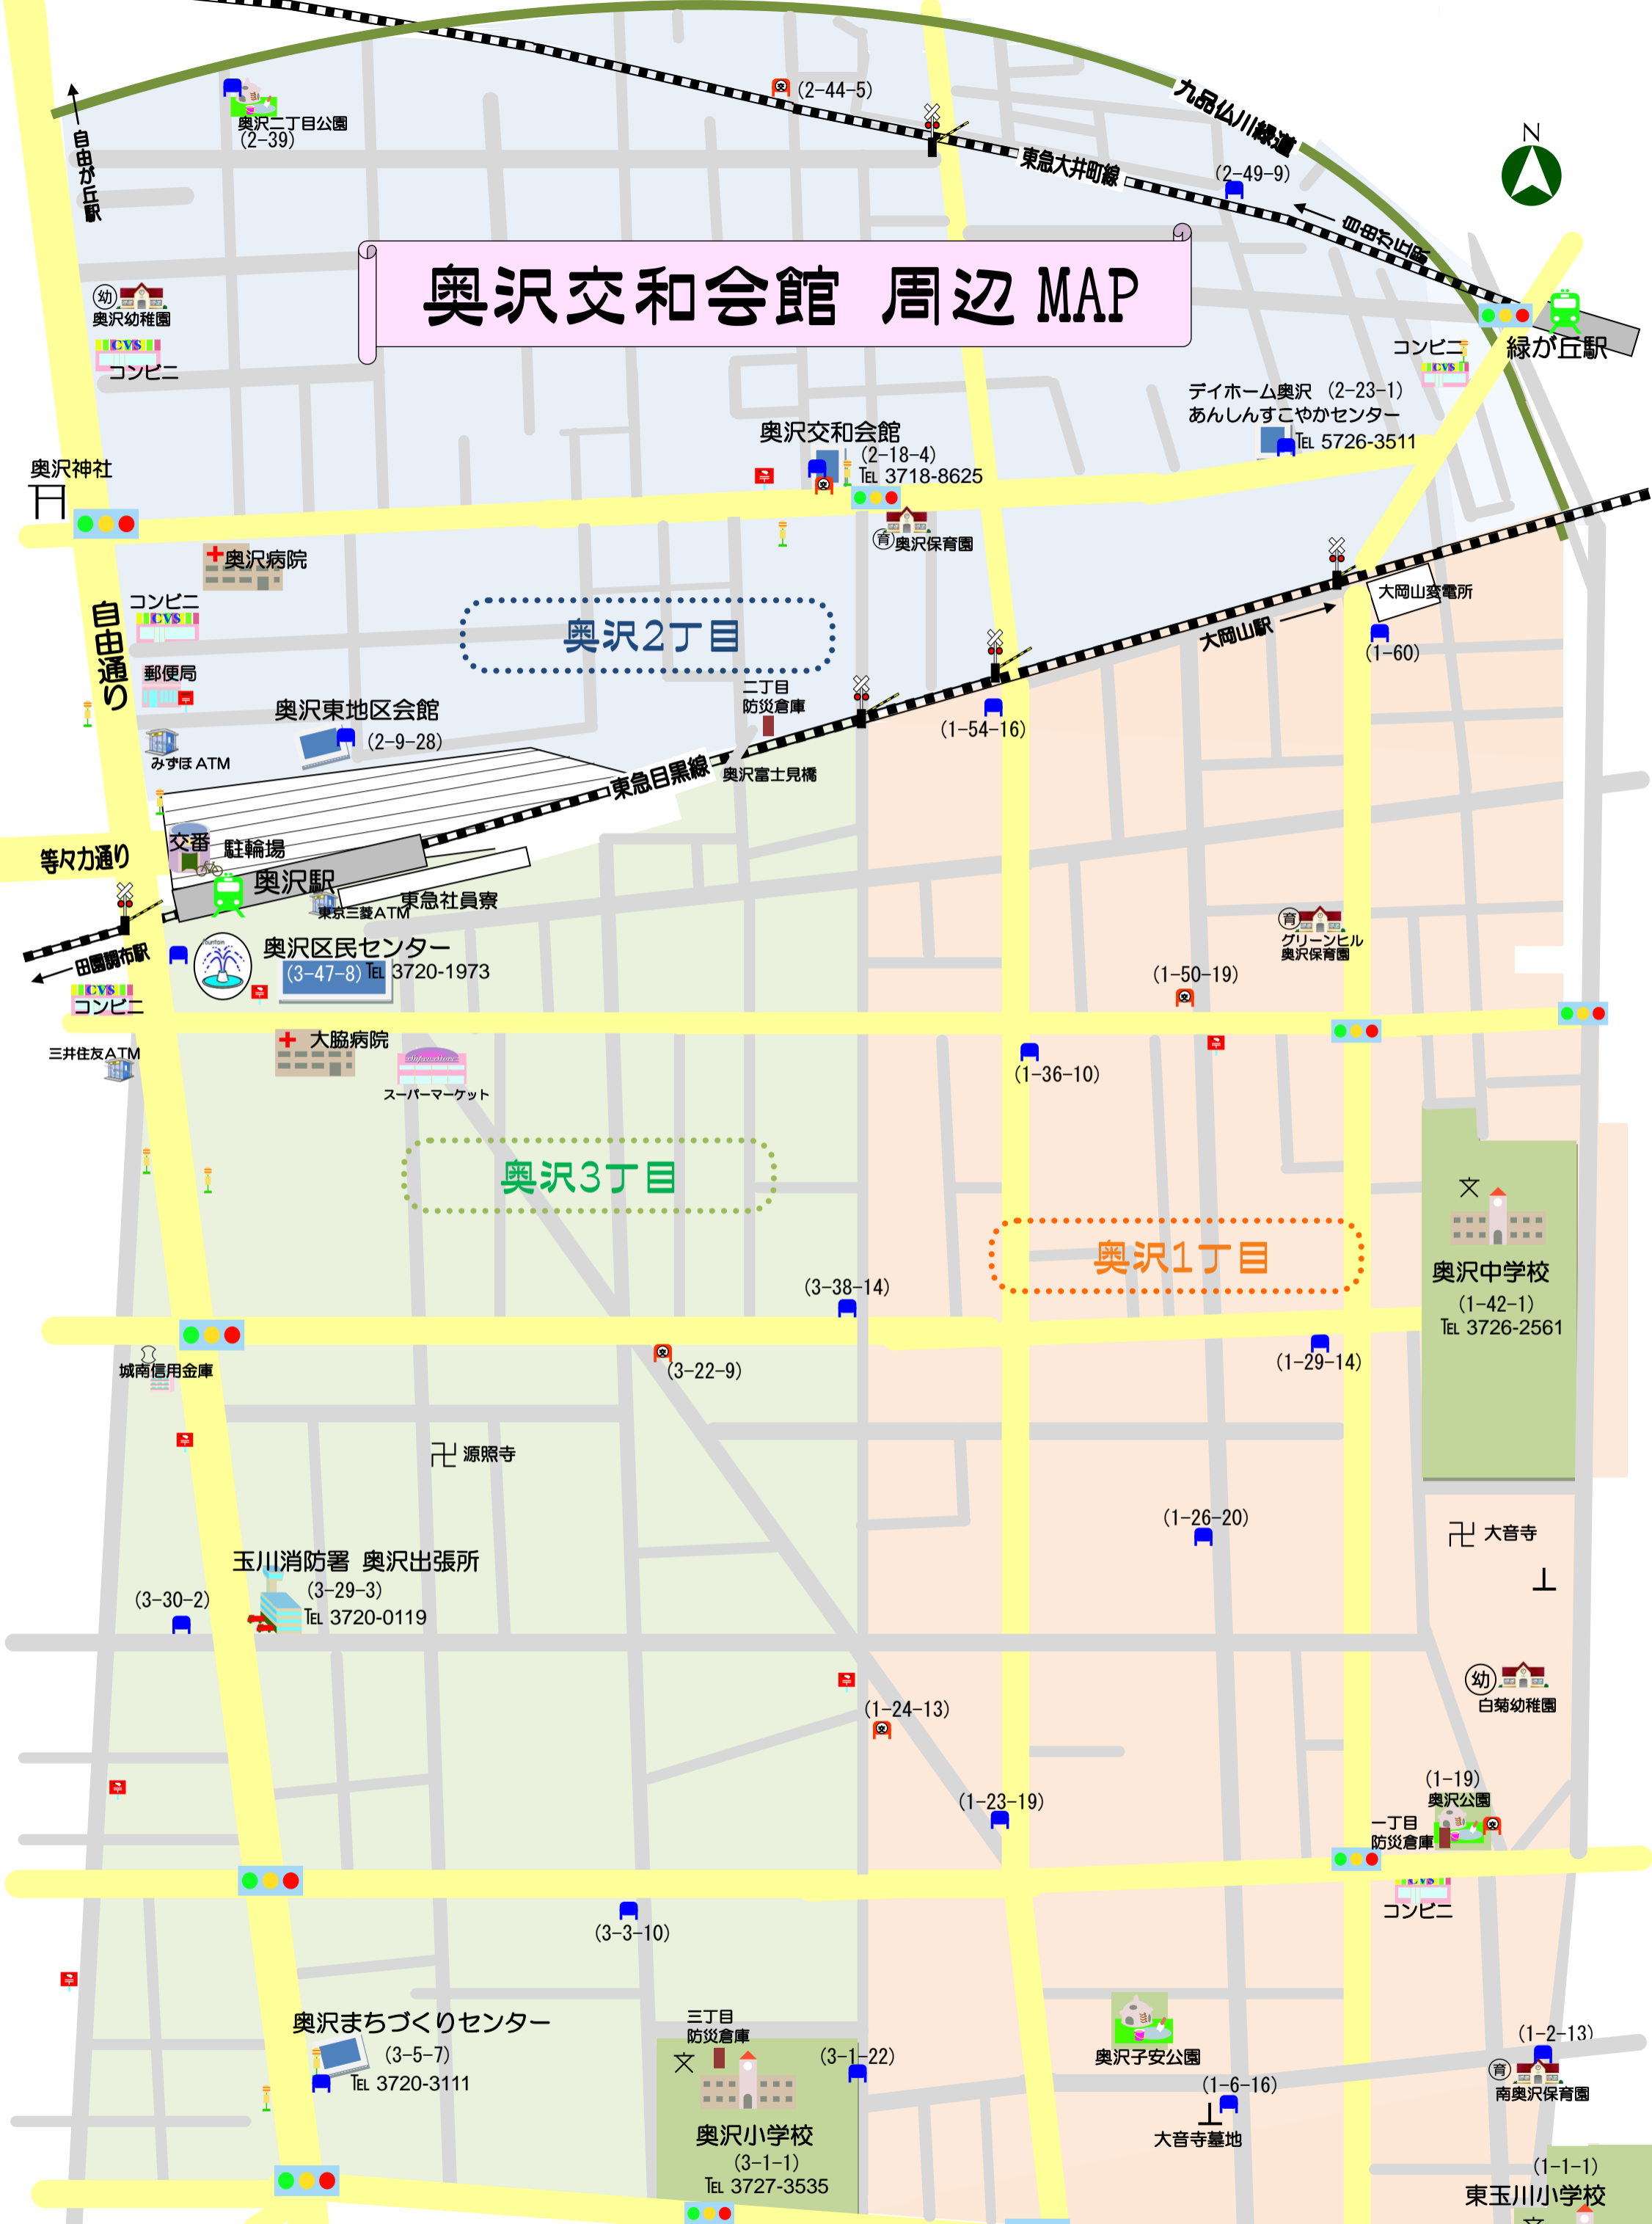

奥沢交和会館 周辺 MAP

- 奥沢交和会 掲示板
- 世田谷区 広報板

TEL 3720-4211