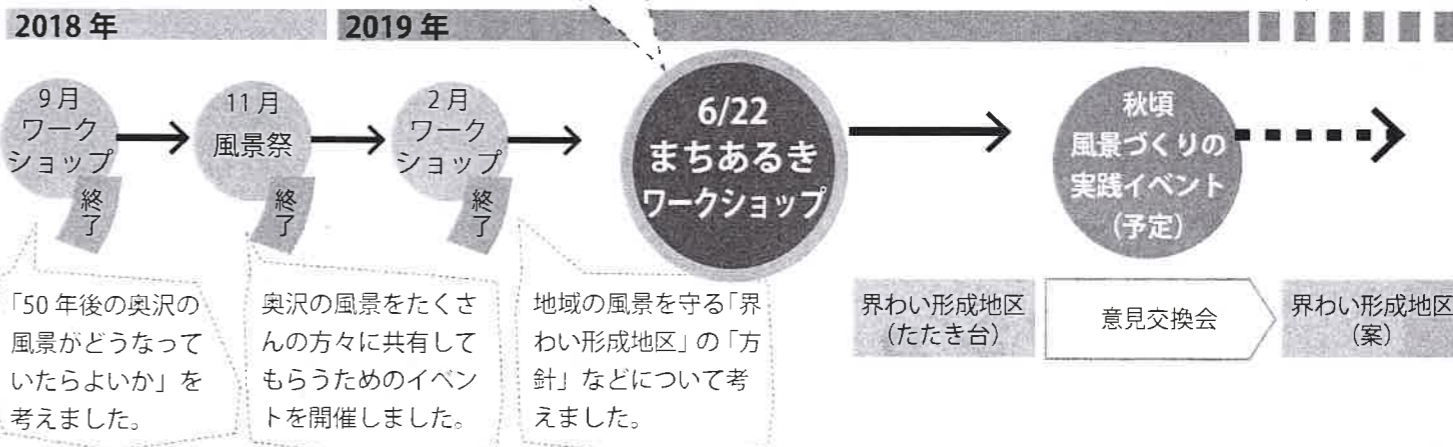

みどりが、よりいきいきと見える建物や塀の色はどんな色でしょう？

街を歩いて探しにいきましょう。

日時 令和元年6月22日(土) 午前9時30分～11時30分

集合 奥沢駅前 ふんすい広場(午前9時30分集合)

※約50分のまちあるきの後、奥沢東地区会館でワークショップを開催します。
※雨天開催。荒天の場合は、奥沢東地区会館にてワークショップのみ行います。

募集 定員30名(事前申込制/先着順) 下記「申込方法」を参照
※奥沢1・2・3丁目にお住まいの方

内容 講師の先生をお招きし、奥沢のまちあるきやワークショップを通して、みどりが活きる建物や塀の色を探ります。

講師：田邊 学氏
武蔵野美術大学造形学部 講師

おくさ「わ」風景
キャラクター わっちゃん

スケジュール

申込方法

電話又はFAXで下記内容をお知らせください。

- ・件名「おくさわ風景ワークショップ」
- ・氏名(フリガナ)、住所、電話番号
- ・申込期間 6月7日(金)～6月13日(木)

主催